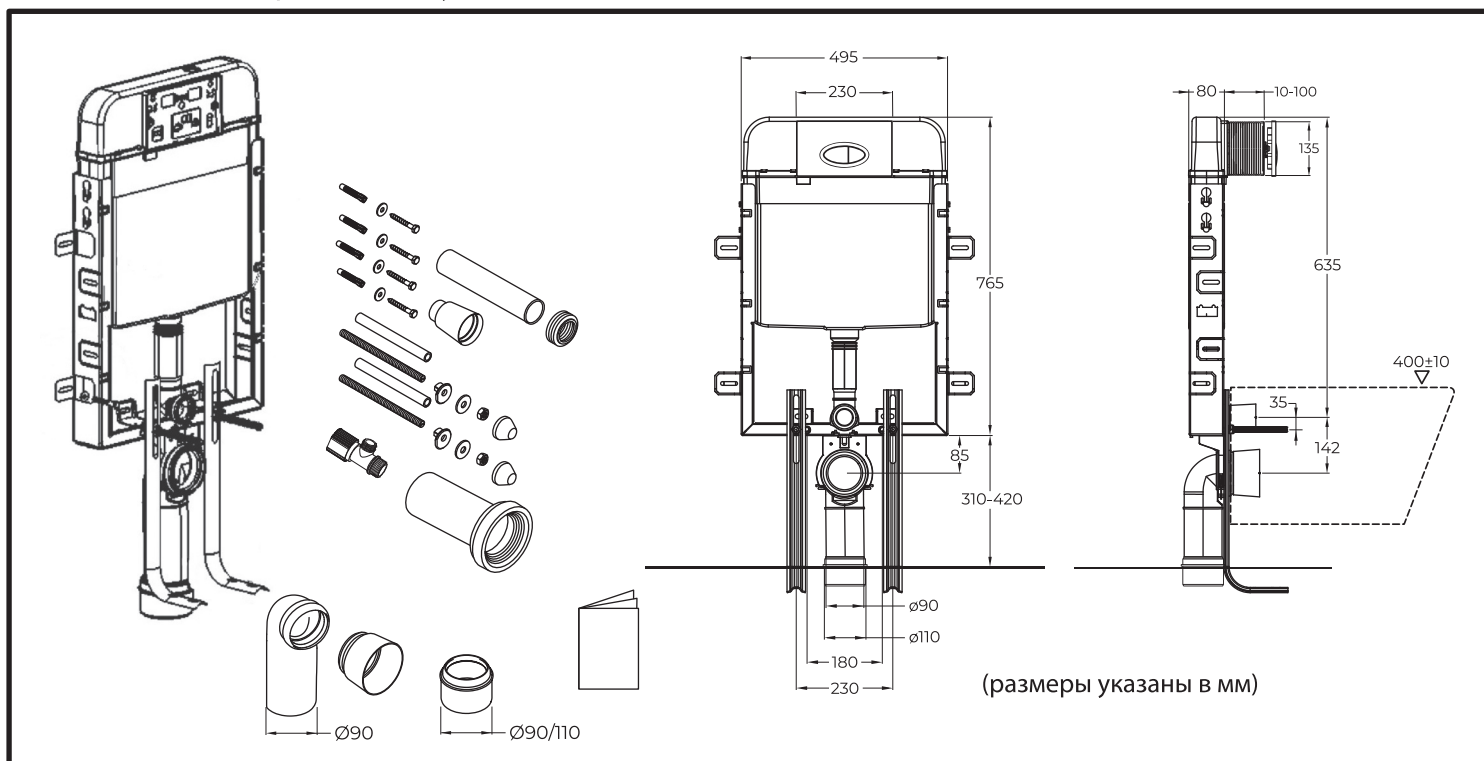

BB020

Инсталляция для приставного унитаза

BelBagno[®]
bagni belli e' vita bella

BB020

Инсталляция для приставного унитаза