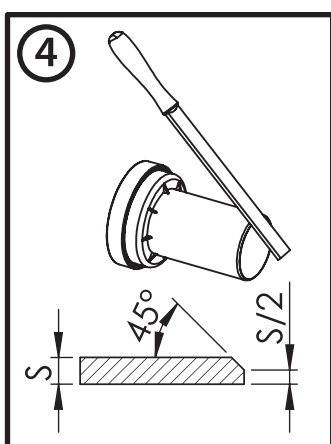

BB020

Инсталляция для приставного унитаза

BelBagno[®]
bagni belli e' vita bella

BB020

Инсталляция для приставного унитаза